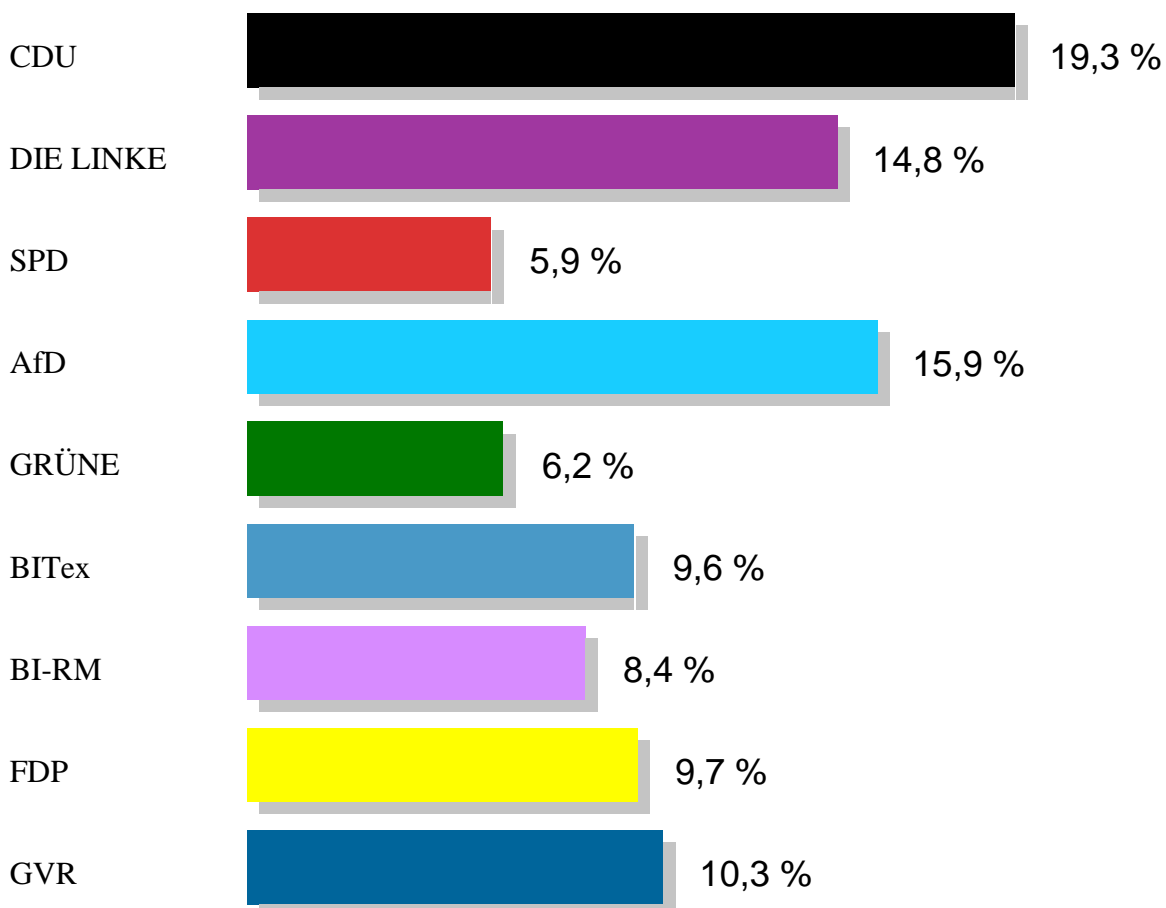

Stadtratswahl Reichenbach 2019

Endergebnis

22 Stimmbezirke

17.615 Wahlberechtigte

55,0% Wahlbeteiligung

27.636 Gültige Stimmen

Stimmbezirk	Wahlberechtigte	Wähler/innen	CDU	DIE LINKE	SPD	AfD	GRÜNE	BITex	BI-RM	FDP	GVR
Ditteschule, Dittesstr. 5	1.002	446	242 19,2 %	145 11,5 %	51 4,0 %	252 20,0 %	51 4,0 %	54 4,3 %	173 13,7 %	122 9,7 %	170 13,5 %
BSW, Kirchplatz 7	1.923	769	433 19,2 %	271 12,0 %	111 4,9 %	416 18,5 %	144 6,4 %	180 8,0 %	141 6,3 %	227 10,1 %	327 14,5 %
Westsächs. HS, Klinkhardtstr. 30	1.390	560	264 16,5 %	258 16,1 %	85 5,3 %	240 15,0 %	100 6,2 %	186 11,6 %	93 5,8 %	171 10,7 %	205 12,8 %
Goethe-Gymnasium, Ackermannstr. 7	960	359	150 14,8 %	110 10,8 %	51 5,0 %	202 19,9 %	69 6,8 %	85 8,4 %	40 3,9 %	143 14,1 %	165 16,3 %
Friedensschule, Friedrich-Engels-Platz 7	1.170	455	248 19,0 %	160 12,2 %	109 8,3 %	211 16,1 %	88 6,7 %	96 7,3 %	127 9,7 %	114 8,7 %	155 11,9 %